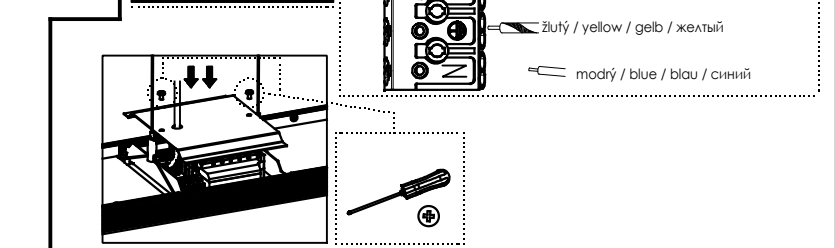

ta 25°

IP 20

120-511*-40G LED 1180x183x24mm**

120-501*-40G LED 1330x183x24mm**

- Montáž smí provádět pouze pracovník s odbornou elektrotechnickou kvalifikací. Před prováděním jakékoliv údržby vypněte přívod el. proudu.
- The installation may only be carried by authorised specialist. Always switch-off the power supply before carrying out any maintenance.
- Die Leuchtenmontage kann nur von autorisiertem Fachpersonal durchgeführt werden. Vor der beliebigen Wartungsausführung die Einspeisung abschalten.
- Установка светильников разрешена только квалифицированным электромонтером. Перед любым ремонтом или уходом за светильником необходимо выключить питание.
- Výrobce nenesie zodpovednosť za nesprávne zachádzanie s produktom.
- The manufacturer is not responsible for the incorrect use and assembly of its products.
- Der Hersteller trägt keine Verantwortung für eine falsche Verwendung des Produktes.
- Производитель не несет ответственности за неправильное обращение с продуктом.