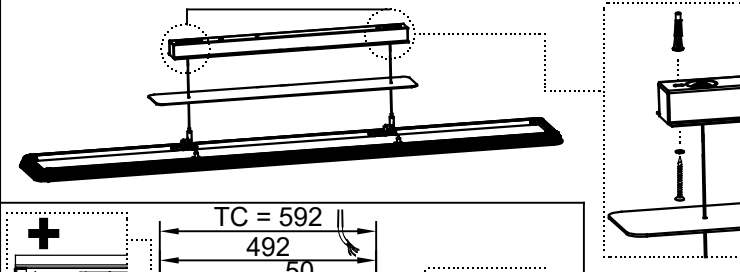

ta 25°

IP 20

120-511*-40G LED 1180x183x24mm**

120-501*-40G LED 1330x183x24mm**

- Montáž smí provádět pouze pracovník s odbornou elektrotechnickou kvalifikací. Před prováděním jakékoliv údržby vypněte přívod el. proudu.
- The installation may only be carried by authorised specialist. Always switch-off the power supply before carrying out any maintenance.
- Die Leuchtenmontage kann nur von autorisiertem Fachpersonal durchgeführt werden. Vor der beliebigen Wartungsausführung die Einspeisung abschalten.
- Установка светильников разрешена только квалифицированным электромонтером. Перед любым ремонтом или уходом за светильником необходимо выключить питание.
- Výrobce nenesie zodpovednosť za nesprávne zachádzanie s produktom.
- The manufacturer is not responsible for the incorrect use and assembly of its products.
- Der Hersteller trägt keine Verantwortung für eine falsche Verwendung des Produktes.
- Производитель не несет ответственности за неправильное обращение с продуктом.