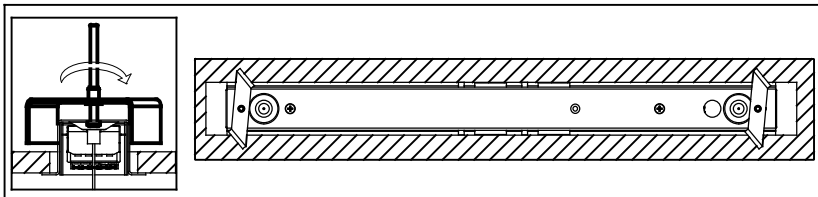

ta 25°

IP 20

120-511*-40G LED 1180x183x24mm**

120-501*-40G LED 1330x183x24mm**

- Montáž smí provádět pouze pracovník s odbornou elektrotechnickou kvalifikací. Před prováděním jakékoliv údržby vypněte přívod el. proudu.
- The installation may only be carried by authorised specialist. Always switch-off the power supply before carrying out any maintenance.
- Die Leuchtenmontage kann nur von autorisiertem Fachpersonal durchgeführt werden. Vor der beliebigen Wartungsausführung die Einspeisung abschalten.
- Установка светильников разрешена только квалифицированным электромонтером. Перед любым ремонтом или уходом за светильником необходимо выключить питание.
- Výrobce nenesie zodpovednosť za nesprávne zachádzanie s produktom.
- The manufacturer is not responsible for the incorrect use and assembly of its products.
- Der Hersteller trägt keine Verantwortung für eine falsche Verwendung des Produktes.
- Производитель не несет ответственности за неправильное обращение с продуктом.