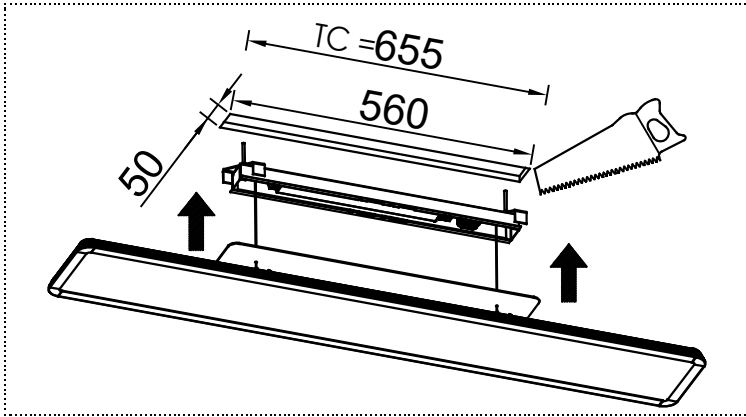

ta 25°

IP 20

120-511*-40G LED 1180x183x24mm**

120-501*-40G LED 1330x183x24mm**

- Montáž smí provádět pouze pracovník s odbornou elektrotechnickou kvalifikací. Před prováděním jakékoliv údržby vypněte přívod el. proudu.
- The installation may only be carried by authorised specialist. Always switch-off the power supply before carrying out any maintenance.
- Die Leuchtenmontage kann nur von autorisiertem Fachpersonal durchgeführt werden. Vor der beliebigen Wartungsausführung die Einspeisung abschalten.
- Установка светильников разрешена только квалифицированным электромонтером. Перед любым ремонтом или уходом за светильником необходимо выключить питание.
- Výrobce nenesie zodpovednosť za nesprávne zachádzanie s produktom.
- The manufacturer is not responsible for the incorrect use and assembly of its products.
- Der Hersteller trägt keine Verantwortung für eine falsche Verwendung des Produktes.
- Производитель не несет ответственности за неправильное обращение с продуктом.