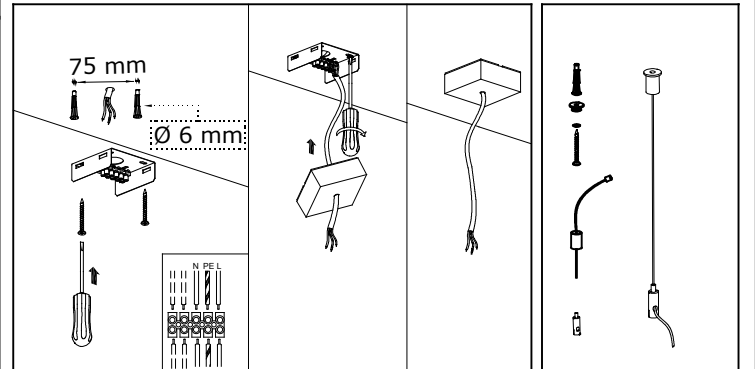

ta 25°

IP 20

120-511*-40G LED 1180x183x24mm**

120-501*-40G LED 1330x183x24mm**

- Montáž smí provádět pouze pracovník s odbornou elektrotechnickou kvalifikací. Před prováděním jakékoliv údržby vypněte přívod el. proudu.
- The installation may only be carried by authorised specialist. Always switch-off the power supply before carrying out any maintenance.
- Die Leuchtenmontage kann nur von autorisiertem Fachpersonal durchgeführt werden. Vor der beliebigen Wartungsausführung die Einspeisung abschalten.
- Установка светильников разрешена только квалифицированным электромонтером. Перед любым ремонтом или уходом за светильником необходимо выключить питание.
- Výrobce nenesie zodpovednosť za nesprávne zachádzanie s produktom.
- The manufacturer is not responsible for the incorrect use and assembly of its products.
- Der Hersteller trägt keine Verantwortung für eine falsche Verwendung des Produktes.
- Производитель не несет ответственности за неправильное обращение с продуктом.