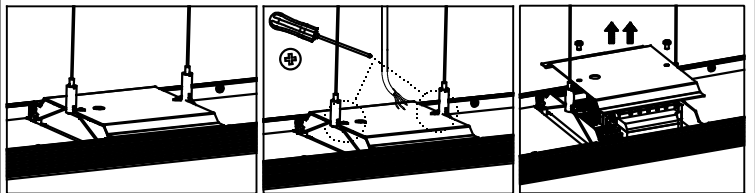

ta 25°

IP 20

120-511*-40G LED 1180x183x24mm**

120-501*-40G LED 1330x183x24mm**

- Montáž smí provádět pouze pracovník s odbornou elektrotechnickou kvalifikací. Před prováděním jakékoliv údržby vypněte přívod el. proudu.
- The installation may only be carried by authorised specialist. Always switch-off the power supply before carrying out any maintenance.
- Die Leuchtenmontage kann nur von autorisiertem Fachpersonal durchgeführt werden. Vor der beliebigen Wartungsausführung die Einspeisung abschalten.
- Установка светильников разрешена только квалифицированным электромонтером. Перед любым ремонтом или уходом за светильником необходимо выключить питание.
- Výrobce nenesie zodpovednosť za nesprávne zachádzanie s produktom.
- The manufacturer is not responsible for the incorrect use and assembly of its products.
- Der Hersteller trägt keine Verantwortung für eine falsche Verwendung des Produktes.
- Производитель не несет ответственности за неправильное обращение с продуктом.