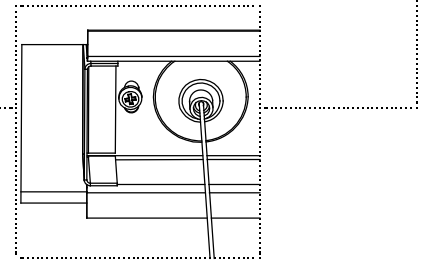

ta 25°

IP 20

120-511*-40G LED 1180x183x24mm**

120-501*-40G LED 1330x183x24mm**

- Montáž smí provádět pouze pracovník s odbornou elektrotechnickou kvalifikací. Před prováděním jakékoliv údržby vypněte přívod el. proudu.
- The installation may only be carried by authorised specialist. Always switch-off the power supply before carrying out any maintenance.
- Die Leuchtenmontage kann nur von autorisiertem Fachpersonal durchgeführt werden. Vor der beliebigen Wartungsausführung die Einspeisung abschalten.
- Установка светильников разрешена только квалифицированным электромонтером. Перед любым ремонтом или уходом за светильником необходимо выключить питание.
- Výrobce nenesie zodpovednosť za nesprávne zachádzanie s produktom.
- The manufacturer is not responsible for the incorrect use and assembly of its products.
- Der Hersteller trägt keine Verantwortung für eine falsche Verwendung des Produktes.
- Производитель не несет ответственности за неправильное обращение с продуктом.