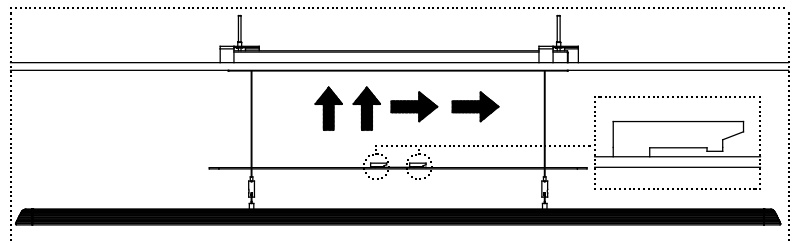

ta 25°

IP 20

120-511*-40G LED 1180x183x24mm**

120-501*-40G LED 1330x183x24mm**

- Montáž smí provádět pouze pracovník s odbornou elektrotechnickou kvalifikací. Před prováděním jakékoliv údržby vypněte přívod el. proudu.
- The installation may only be carried by authorised specialist. Always switch-off the power supply before carrying out any maintenance.
- Die Leuchtenmontage kann nur von autorisiertem Fachpersonal durchgeführt werden. Vor der beliebigen Wartungsausführung die Einspeisung abschalten.
- Установка светильников разрешена только квалифицированным электромонтером. Перед любым ремонтом или уходом за светильником необходимо выключить питание.
- Výrobce nenesie zodpovednosť za nesprávne zachádzanie s produktom.
- The manufacturer is not responsible for the incorrect use and assembly of its products.
- Der Hersteller trägt keine Verantwortung für eine falsche Verwendung des Produktes.
- Производитель не несет ответственности за неправильное обращение с продуктом.