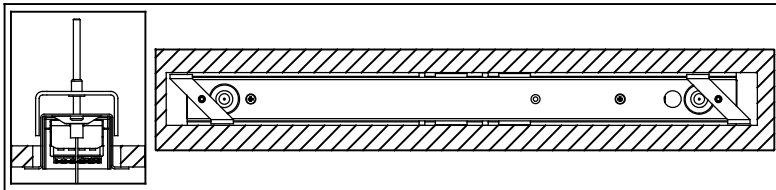

ta 25°

IP 20

120-511*-40G LED 1180x183x24mm**

120-501*-40G LED 1330x183x24mm**

- Montáž smí provádět pouze pracovník s odbornou elektrotechnickou kvalifikací. Před prováděním jakékoliv údržby vypněte přívod el. proudu.
- The installation may only be carried by authorised specialist. Always switch-off the power supply before carrying out any maintenance.
- Die Leuchtenmontage kann nur von autorisiertem Fachpersonal durchgeführt werden. Vor der beliebigen Wartungsausführung die Einspeisung abschalten.
- Установка светильников разрешена только квалифицированным электромонтером. Перед любым ремонтом или уходом за светильником необходимо выключить питание.
- Výrobce nenesie zodpovednosť za nesprávne zachádzanie s produktom.
- The manufacturer is not responsible for the incorrect use and assembly of its products.
- Der Hersteller trägt keine Verantwortung für eine falsche Verwendung des Produktes.
- Производитель не несет ответственности за неправильное обращение с продуктом.