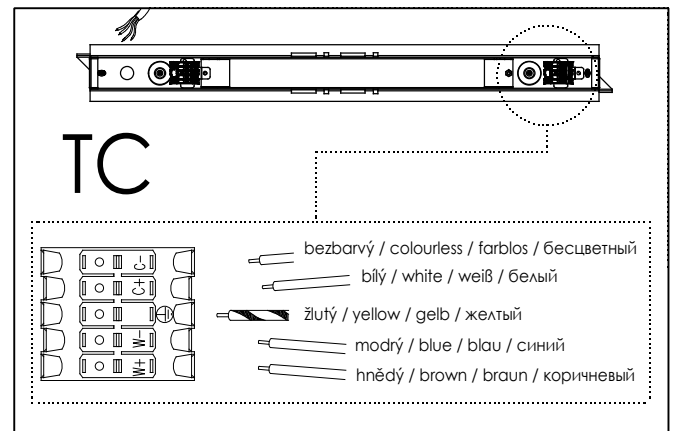

ta 25°

IP 20

120-511*-40G LED 1180x183x24mm**

120-501*-40G LED 1330x183x24mm**

- Montáž smí provádět pouze pracovník s odbornou elektrotechnickou kvalifikací. Před prováděním jakékoliv údržby vypněte přívod el. proudu.
- The installation may only be carried by authorised specialist. Always switch-off the power supply before carrying out any maintenance.
- Die Leuchtenmontage kann nur von autorisiertem Fachpersonal durchgeführt werden. Vor der beliebigen Wartungsausführung die Einspeisung abschalten.
- Установка светильников разрешена только квалифицированным электромонтером. Перед любым ремонтом или уходом за светильником необходимо выключить питание.
- Výrobce nenesie zodpovednosť za nesprávne zachádzanie s produktom.
- The manufacturer is not responsible for the incorrect use and assembly of its products.
- Der Hersteller trägt keine Verantwortung für eine falsche Verwendung des Produktes.
- Производитель не несет ответственности за неправильное обращение с продуктом.