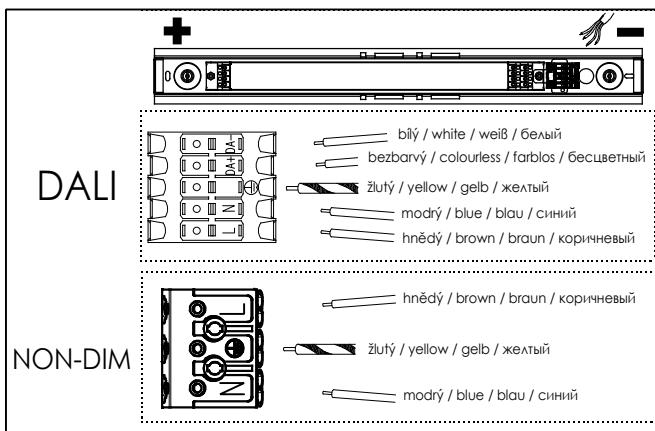

ta 25°

IP 20

120-511*-40G LED 1180x183x24mm**

120-501*-40G LED 1330x183x24mm**

- Montáž smí provádět pouze pracovník s odbornou elektrotechnickou kvalifikací. Před prováděním jakékoliv údržby vypněte přívod el. proudu.
- The installation may only be carried by authorised specialist. Always switch-off the power supply before carrying out any maintenance.
- Die Leuchtenmontage kann nur von autorisiertem Fachpersonal durchgeführt werden. Vor der beliebigen Wartungsausführung die Einspeisung abschalten.
- Установка светильников разрешена только квалифицированным электромонтером. Перед любым ремонтом или уходом за светильником необходимо выключить питание.
- Výrobce nenesie zodpovednosť za nesprávne zachádzanie s produktom.
- The manufacturer is not responsible for the incorrect use and assembly of its products.
- Der Hersteller trägt keine Verantwortung für eine falsche Verwendung des Produktes.
- Производитель не несет ответственности за неправильное обращение с продуктом.