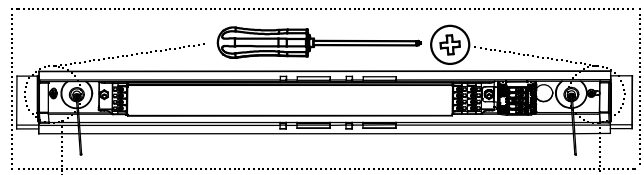

ta 25°

IP 20

120-511*-40G LED 1180x183x24mm**

120-501*-40G LED 1330x183x24mm**

- Montáž smí provádět pouze pracovník s odbornou elektrotechnickou kvalifikací. Před prováděním jakékoliv údržby vypněte přívod el. proudu.
- The installation may only be carried by authorised specialist. Always switch-off the power supply before carrying out any maintenance.
- Die Leuchtenmontage kann nur von autorisiertem Fachpersonal durchgeführt werden. Vor der beliebigen Wartungsausführung die Einspeisung abschalten.
- Установка светильников разрешена только квалифицированным электромонтером. Перед любым ремонтом или уходом за светильником необходимо выключить питание.
- Výrobce nenesie zodpovednosť za nesprávne zachádzanie s produktom.
- The manufacturer is not responsible for the incorrect use and assembly of its products.
- Der Hersteller trägt keine Verantwortung für eine falsche Verwendung des Produktes.
- Производитель не несет ответственности за неправильное обращение с продуктом.