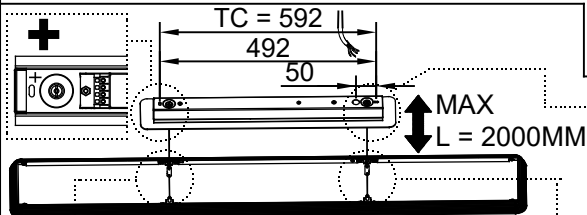

ta 25°

IP 20

120-511*-40G LED 1180x183x24mm**

120-501*-40G LED 1330x183x24mm**

- Montáž smí provádět pouze pracovník s odbornou elektrotechnickou kvalifikací. Před prováděním jakékoliv údržby vypněte přívod el. proudu.
- The installation may only be carried by authorised specialist. Always switch-off the power supply before carrying out any maintenance.
- Die Leuchtenmontage kann nur von autorisiertem Fachpersonal durchgeführt werden. Vor der beliebigen Wartungsausführung die Einspeisung abschalten.
- Установка светильников разрешена только квалифицированным электромонтером. Перед любым ремонтом или уходом за светильником необходимо выключить питание.
- Výrobce nenesie zodpovednosť za nesprávne zachádzanie s produktom.
- The manufacturer is not responsible for the incorrect use and assembly of its products.
- Der Hersteller trägt keine Verantwortung für eine falsche Verwendung des Produktes.
- Производитель не несет ответственности за неправильное обращение с продуктом.