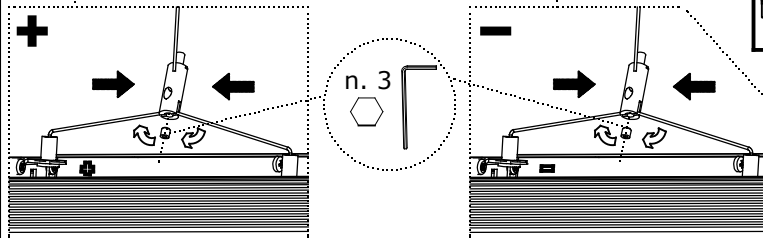

ta 25°

IP 20

120-511*-40G LED 1180x183x24mm**

120-501*-40G LED 1330x183x24mm**

- Montáž smí provádět pouze pracovník s odbornou elektrotechnickou kvalifikací. Před prováděním jakékoliv údržby vypněte přívod el. proudu.
- The installation may only be carried by authorised specialist. Always switch-off the power supply before carrying out any maintenance.
- Die Leuchtenmontage kann nur von autorisiertem Fachpersonal durchgeführt werden. Vor der beliebigen Wartungsausführung die Einspeisung abschalten.
- Установка светильников разрешена только квалифицированным электромонтером. Перед любым ремонтом или уходом за светильником необходимо выключить питание.
- Výrobce nenesie zodpovednosť za nesprávne zachádzanie s produktom.
- The manufacturer is not responsible for the incorrect use and assembly of its products.
- Der Hersteller trägt keine Verantwortung für eine falsche Verwendung des Produktes.
- Производитель не несет ответственности за неправильное обращение с продуктом.