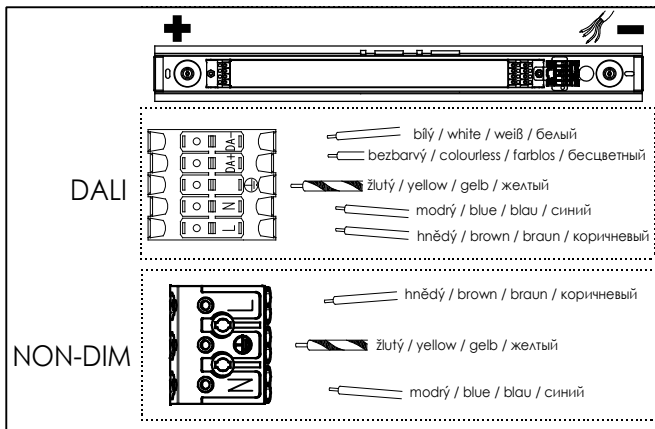

ta 25°

IP 20

120-511*-40G LED 1180x183x24mm**

120-501*-40G LED 1330x183x24mm**

- Montáž smí provádět pouze pracovník s odbornou elektrotechnickou kvalifikací. Před prováděním jakékoliv údržby vypněte přívod el. proudu.
- The installation may only be carried by authorised specialist. Always switch-off the power supply before carrying out any maintenance.
- Die Leuchtenmontage kann nur von autorisiertem Fachpersonal durchgeführt werden. Vor der beliebigen Wartungsausführung die Einspeisung abschalten.
- Установка светильников разрешена только квалифицированным электромонтером. Перед любым ремонтом или уходом за светильником необходимо выключить питание.
- Výrobce nenesie zodpovednosť za nesprávne zachádzanie s produktom.
- The manufacturer is not responsible for the incorrect use and assembly of its products.
- Der Hersteller trägt keine Verantwortung für eine falsche Verwendung des Produktes.
- Производитель не несет ответственности за неправильное обращение с продуктом.