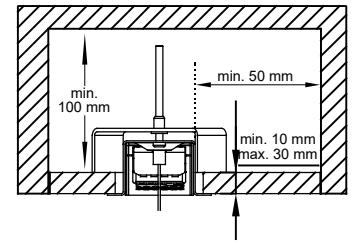

ta 25°

IP 20

120-511*-40G LED 1180x183x24mm**

120-501*-40G LED 1330x183x24mm**

- Montáž smí provádět pouze pracovník s odbornou elektrotechnickou kvalifikací. Před prováděním jakékoliv údržby vypněte přívod el. proudu.
- The installation may only be carried by authorised specialist. Always switch-off the power supply before carrying out any maintenance.
- Die Leuchtenmontage kann nur von autorisiertem Fachpersonal durchgeführt werden. Vor der beliebigen Wartungsausführung die Einspeisung abschalten.
- Установка светильников разрешена только квалифицированным электромонтером. Перед любым ремонтом или уходом за светильником необходимо выключить питание.
- Výrobce nenesie zodpovednosť za nesprávne zachádzanie s produktom.
- The manufacturer is not responsible for the incorrect use and assembly of its products.
- Der Hersteller trägt keine Verantwortung für eine falsche Verwendung des Produktes.
- Производитель не несет ответственности за неправильное обращение с продуктом.