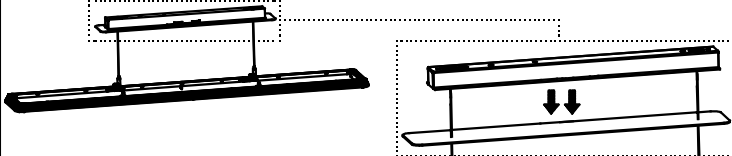

ta 25°

IP 20

120-511*-40G LED 1180x183x24mm**

120-501*-40G LED 1330x183x24mm**

- Montáž smí provádět pouze pracovník s odbornou elektrotechnickou kvalifikací. Před prováděním jakékoliv údržby vypněte přívod el. proudu.
- The installation may only be carried by authorised specialist. Always switch-off the power supply before carrying out any maintenance.
- Die Leuchtenmontage kann nur von autorisiertem Fachpersonal durchgeführt werden. Vor der beliebigen Wartungsausführung die Einspeisung abschalten.
- Установка светильников разрешена только квалифицированным электромонтером. Перед любым ремонтом или уходом за светильником необходимо выключить питание.
- Výrobce nenesie zodpovednosť za nesprávne zachádzanie s produktom.
- The manufacturer is not responsible for the incorrect use and assembly of its products.
- Der Hersteller trägt keine Verantwortung für eine falsche Verwendung des Produktes.
- Производитель не несет ответственности за неправильное обращение с продуктом.