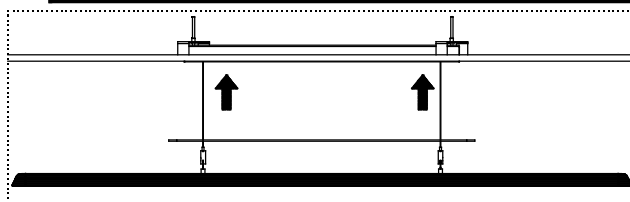

ta 25°

IP 20

120-511*-40G LED 1180x183x24mm**

120-501*-40G LED 1330x183x24mm**

- Montáž smí provádět pouze pracovník s odbornou elektrotechnickou kvalifikací. Před prováděním jakékoliv údržby vypněte přívod el. proudu.
- The installation may only be carried by authorised specialist. Always switch-off the power supply before carrying out any maintenance.
- Die Leuchtenmontage kann nur von autorisiertem Fachpersonal durchgeführt werden. Vor der beliebigen Wartungsausführung die Einspeisung abschalten.
- Установка светильников разрешена только квалифицированным электромонтером. Перед любым ремонтом или уходом за светильником необходимо выключить питание.
- Výrobce nenesie zodpovednosť za nesprávne zachádzanie s produktom.
- The manufacturer is not responsible for the incorrect use and assembly of its products.
- Der Hersteller trägt keine Verantwortung für eine falsche Verwendung des Produktes.
- Производитель не несет ответственности за неправильное обращение с продуктом.