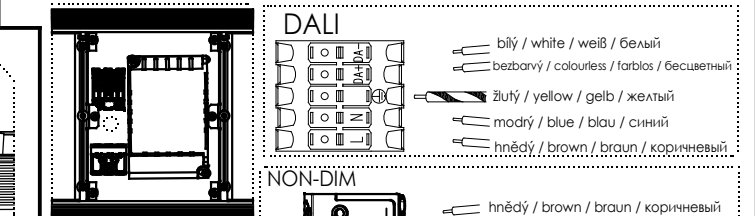

ta 25°

IP 20

120-511*-40G LED 1180x183x24mm**

120-501*-40G LED 1330x183x24mm**

- Montáž smí provádět pouze pracovník s odbornou elektrotechnickou kvalifikací. Před prováděním jakékoliv údržby vypněte přívod el. proudu.
- The installation may only be carried by authorised specialist. Always switch-off the power supply before carrying out any maintenance.
- Die Leuchtenmontage kann nur von autorisiertem Fachpersonal durchgeführt werden. Vor der beliebigen Wartungsausführung die Einspeisung abschalten.
- Установка светильников разрешена только квалифицированным электромонтером. Перед любым ремонтом или уходом за светильником необходимо выключить питание.
- Výrobce nenesie zodpovednosť za nesprávne zachádzanie s produktom.
- The manufacturer is not responsible for the incorrect use and assembly of its products.
- Der Hersteller trägt keine Verantwortung für eine falsche Verwendung des Produktes.
- Производитель не несет ответственности за неправильное обращение с продуктом.