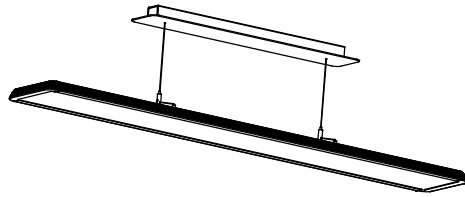

ta 25°

IP 20

120-511*-40G LED 1180x183x24mm**

120-501*-40G LED 1330x183x24mm**

- Montáž smí provádět pouze pracovník s odbornou elektrotechnickou kvalifikací. Před prováděním jakékoliv údržby vypněte přívod el. proudu.
- The installation may only be carried by authorised specialist. Always switch-off the power supply before carrying out any maintenance.
- Die Leuchtenmontage kann nur von autorisiertem Fachpersonal durchgeführt werden. Vor der beliebigen Wartungsausführung die Einspeisung abschalten.
- Установка светильников разрешена только квалифицированным электромонтером. Перед любым ремонтом или уходом за светильником необходимо выключить питание.
- Výrobce nenesie zodpovednosť za nesprávne zachádzanie s produktom.
- The manufacturer is not responsible for the incorrect use and assembly of its products.
- Der Hersteller trägt keine Verantwortung für eine falsche Verwendung des Produktes.
- Производитель не несет ответственности за неправильное обращение с продуктом.